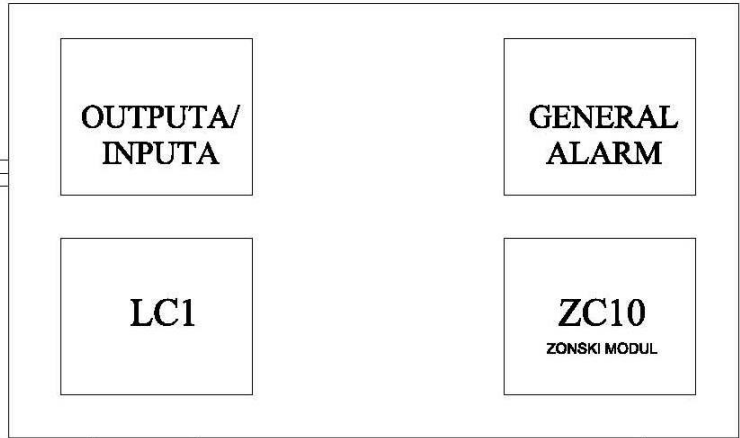

REPEATER PANEL

EV1 ADRESABILNA POŽARNA CENTRALA

ALARMNA SIRENA

ALARMNO ZVONO

ADRESABILNI DETEKTOR

KONVENCIONALNI DETEKTOR

ADRESABILNI JAVLJAČ

IZOLATOR KRATKOG SPOJA